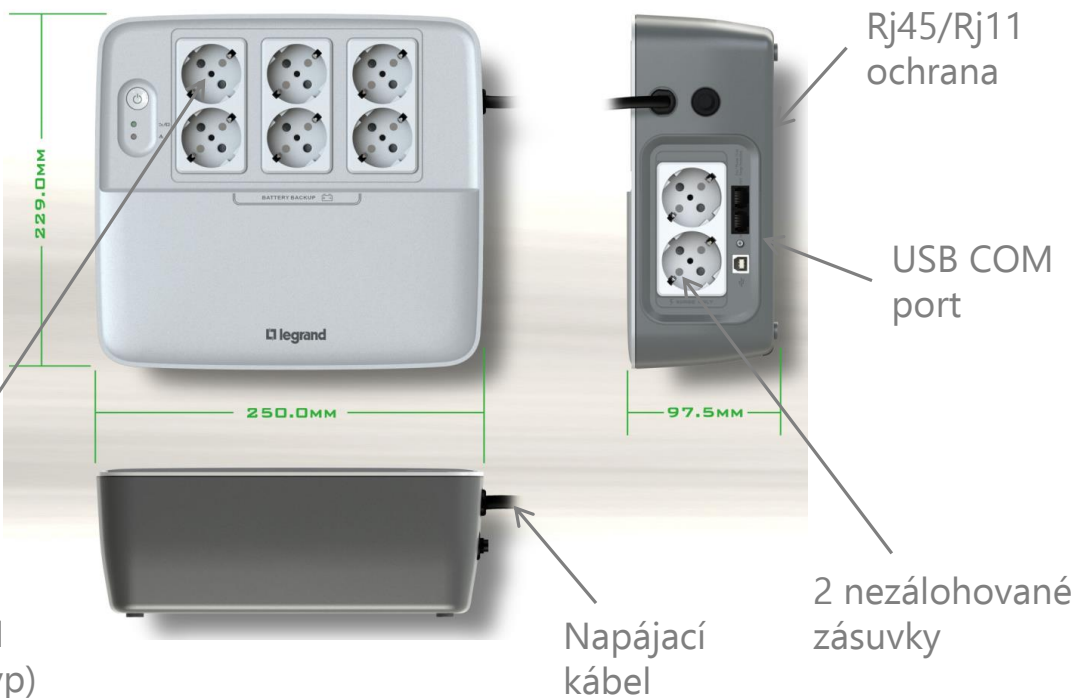

Zásuvky

Výmena baterky